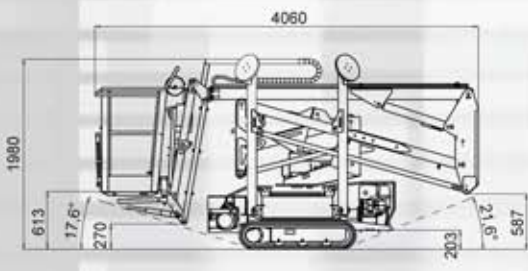

HINOWA SPA
Via Fontana • 37054 NOGARA • Verona • Italy
Tel. +39 0442 539100 • Fax +39 0442 539075
info@hinowa.com
www.hinowa.com