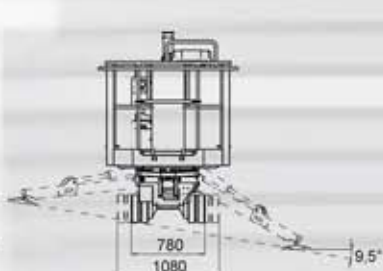

HINOWA SPA
Via Fontana • 37054 NOGARA • Verona • Italy
Tel. +39 0442 539100 • Fax +39 0442 539075
info@hinowa.com
www.hinowa.com