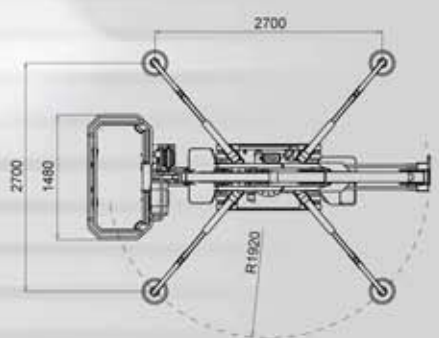

HINOWA SPA
Via Fontana • 37054 NOGARA • Verona • Italy
Tel. +39 0442 539100 • Fax +39 0442 539075
info@hinowa.com
www.hinowa.com