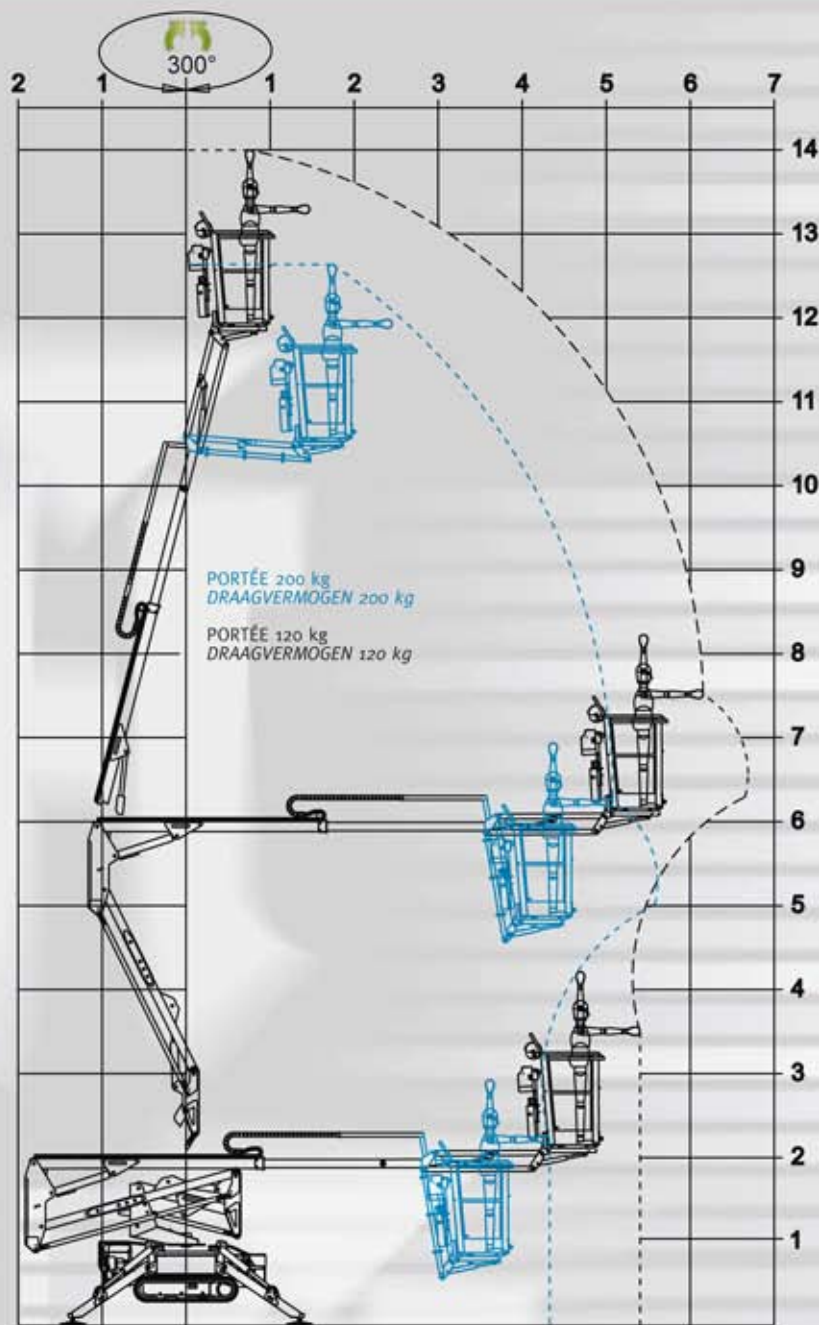

GOLDLIFT 14.70

PORTÉE 200 kg
DRAAGVERMOGEN 200 kg

PORTÉE 120 kg
DRAAGVERMOGEN 120 kg

- PORTÉE 200 kg
  DRAAGVERMOGEN 200 kg
- PORTÉE 120 kg
  DRAAGVERMOGEN 120 kg
- **HAUTEUR MAX DE TRAVAIL
  MAX. WERKHOOGTE** 12,63 m 14 m
- **DÉPORT HORIZONTAL
  MAX DE TRAVAIL
  MAX. HORIZONTALE
  VLUCHT** 5,610 m 7 m
- **LONGUEUR DE TRANSPORT
  TRANSPORTLENGTE** 3,97 m
- **HAUTEUR DE TRANSPORT
  TRANSPORHTHOOGTE** 1,98 m
- **DIMENSIONS DU PANIER STANDARD
  STANDAARDAFMETINGEN
  HOOGWERKERBAK** 1300x694xh.1100 mm
- **PENTE MAX EN TRANSLATION
  TOELAATBARE MAXIMUMHELLING
  TIJDENS HET RIJDEN** 24°/53%
- **POIDS TOTAL DE LA MACHINE
  TOTAAL GEWICHT VAN DE MACHINE** 1700 kg / 3747,85 lb
- **MOTEUR THERMIQUE DISPONIBLE
  THERMISCHE MOTOR BESCHIKBAAR**
  - Honda GX270-9CV-3000rpm
  - Honda GX390-13CV-3000rpm
  - HATZ 1B30-7CV-3000rpm
- **MOTEUR ÉLECTRIQUE
  ELEKTRISCHE MOTOR**
  - 2,2kw-220V-50Hz-1500rpm
  - 2,2kw-110V-50Hz-1500rpm
- **VITESSE MAX DE TRANSLATION
  MAX. RIJSNELHEID** I - 1,4 km/h
  II - 1,4-2,8 km/h
  OPTION OPTIONEEL
- **LARGEUR DE LA MACHINE FERMÉE
  BREEDE IN TRANSPORTSTAND** 780/1080 mm
- **PRESSION AU SOL EN
  TRANSLATION
  DRUK OP DE GROND
  TIJDENS HET RIJDEN** 1670 daN - 0,5 daN/cm²
- **PRESSION AU SOL EN
  POSITION DE TRAVAIL
  DRUK OP DE GROND
  TIJDENS WERKPOSITIE** 1330 daN - 1,9 daN/cm²

LITHIUM MOTEUR ÉLECTRIQUE AVEC BATTERIES AU LITHIUM
ELEKTRISCHE MOTOR MET LITHIUMACCU
OPTION OPTIONEEL 90Ah / 48V